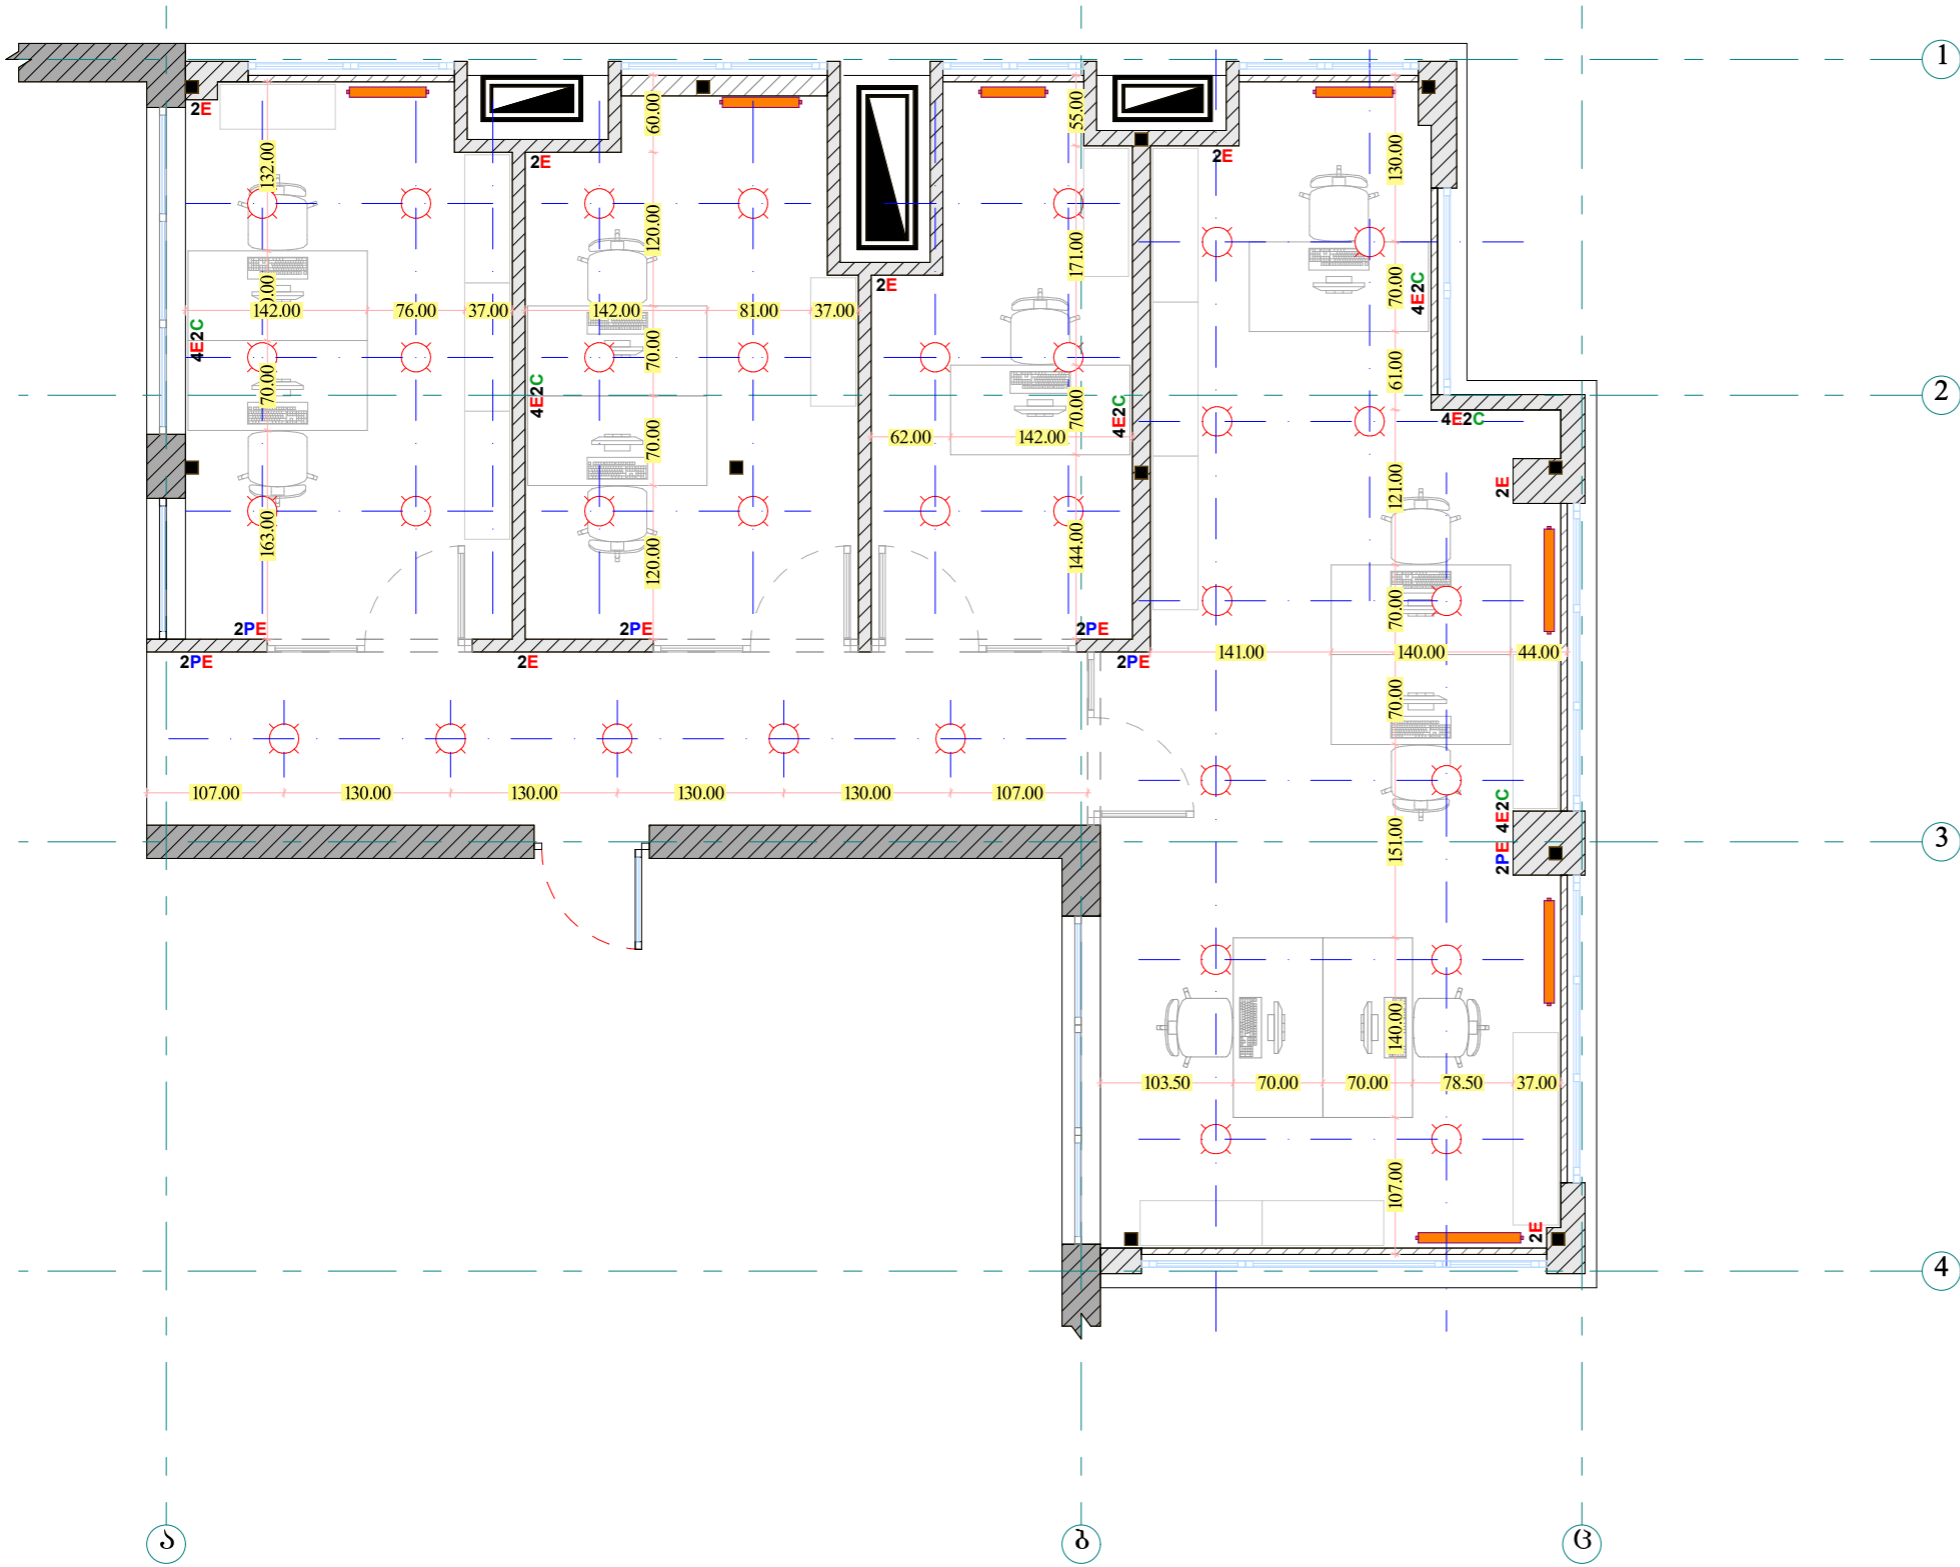

ელექტრო წერტილების და სანათების მოწყობა

კარაბს მფლანინის ვერანდა V სართულზე

ლოკაცია ღიღოში

პროექტის სტადია	თარიღი	13.07.2022
--------------------	--------	------------

ემსკლიკაცია :

- E** ელექტრო კვება
- P** ჩამრთველ-ამორთველი
- C** ინტერნეტის ძეული
- HDIM** გამოსახულების კაბელი
-  **LED** სანათი  
თბილი ნათებით

თაბაშირ-მუჟაოს ტიხრების მოწყობა

კარაბს მფლანინის ვერანდა V  
სართულზე

ლოკაცია ღიღოში

**შენიშვნა :**

ძეული და ელექტრო წერტილები  
სამუშაო ადგილთან დამონტაჟებულია  
იატაკიდან 40 სმ სიმაღლეზე !!!

განათებისთვის ჩამრთველ-  
ამორთველები დამონტაჟებულია  
იატაკიდან 90 სმ სიმაღლეზე !!!